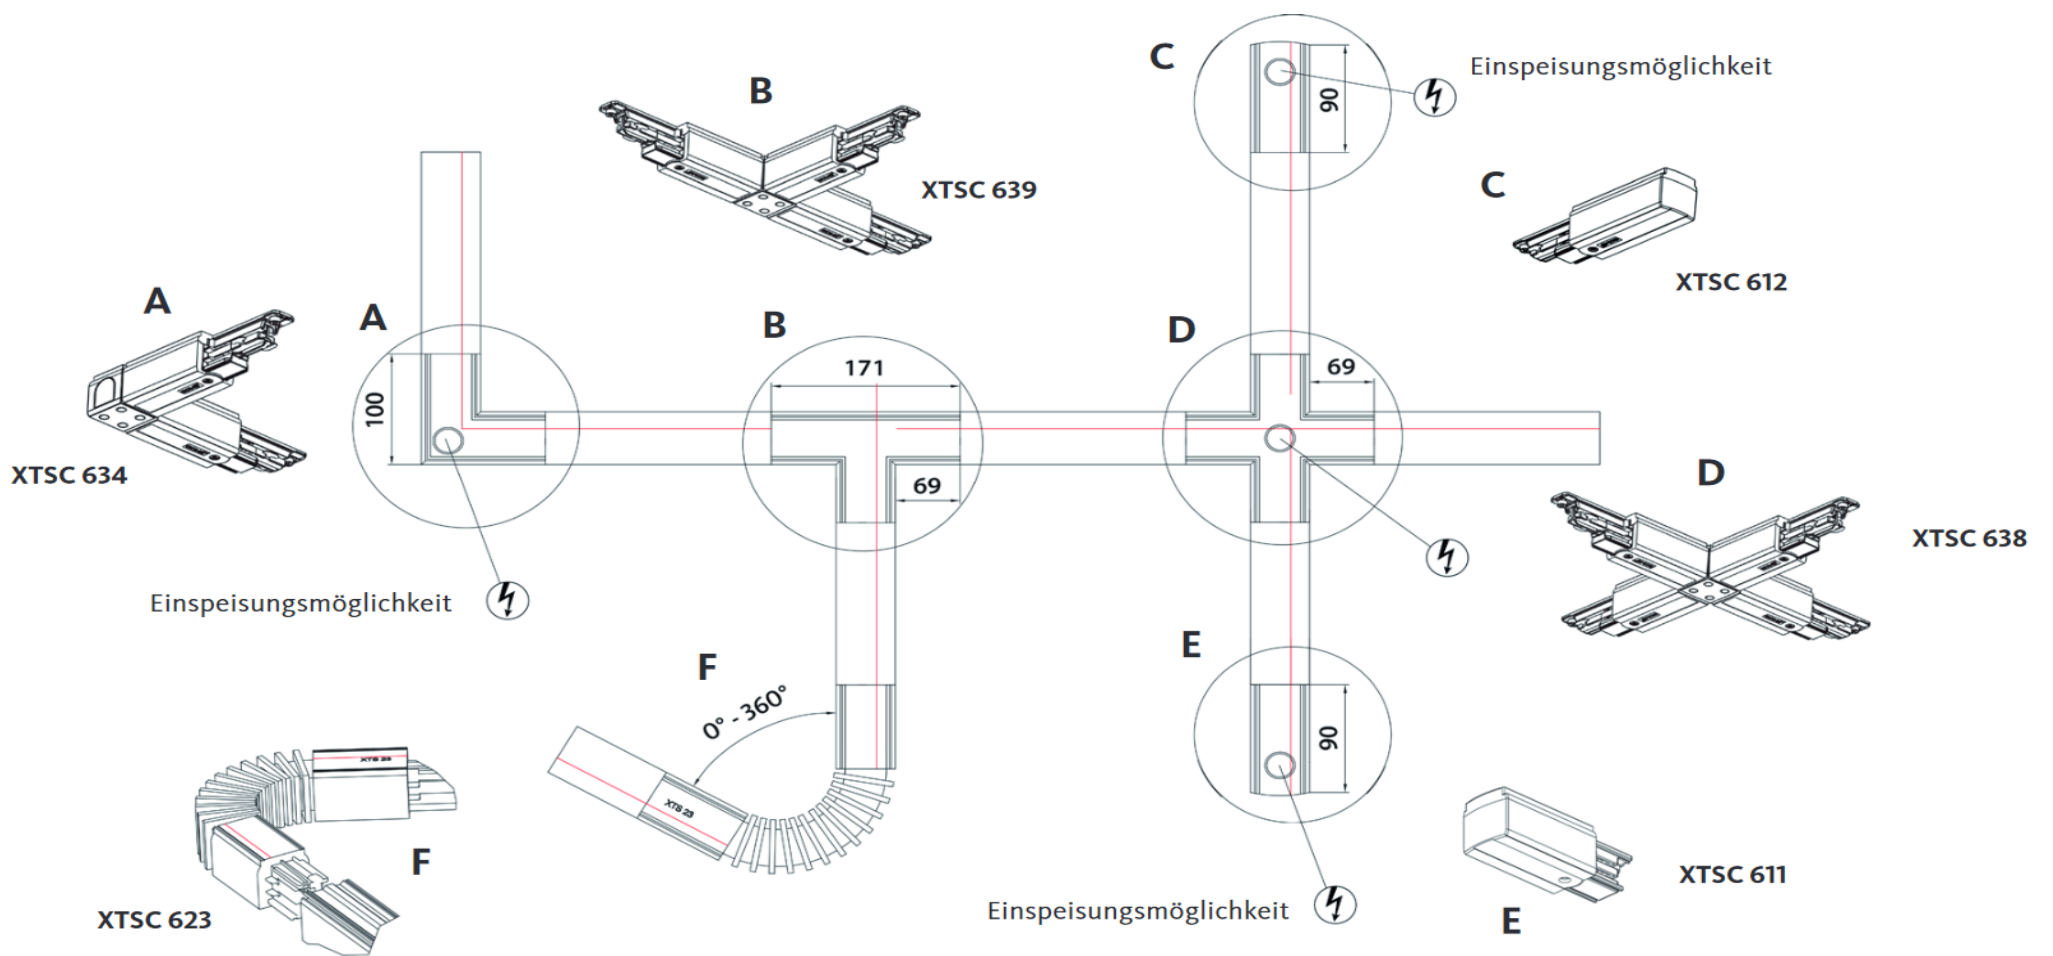

# oktalite

Leuchtentyp  
Befestigung  
Länge  
Farbe  
Anschluss

3-PH System Global  
Einbau / Außen / Pendel  
1000 mm, 2000 mm, 3000 mm  
weiß, silber/grau, schwarz  
Wechselstrom 230 V = max. 3600 W  
Drehstrom 400 V = max. 3 x 3600 W  
= 10.800 W bei Einzelabsicherung aller 3 Phasen  
DALI 1A 50V FELV  
Aluminium  
auf Anfrage

Oberfläche  
Lichtsteuerung  
Komponenten

-  Schiene
-  Einspeisung
-  Kupplung
-  Befestigung
-  Zubehör

Prüfzeichen

## DALI 3-PHASEN-STROMSCHIENE

oktalite

Schienen		Bestellnummer			
		Länge	weiß	silber	schwarz
 	Schiene Aufbau	1000 mm	10112467 7944200	10112460 7944500	10138969 7944800
		2000 mm	10112468 7944300	10112461 7944600	10138970 7944900
		3000 mm	10112469 7944400	10112462 7944700	10138971 7945000
 	Schiene Einbau	1000 mm	10112463 7945100	10112479 7945400	10138972 7945700
		2000 mm	10112464 7945200	10112480 7945500	10138973 7945800
		3000 mm	10112465 7945300	10112481 7945600	10138974 7945900