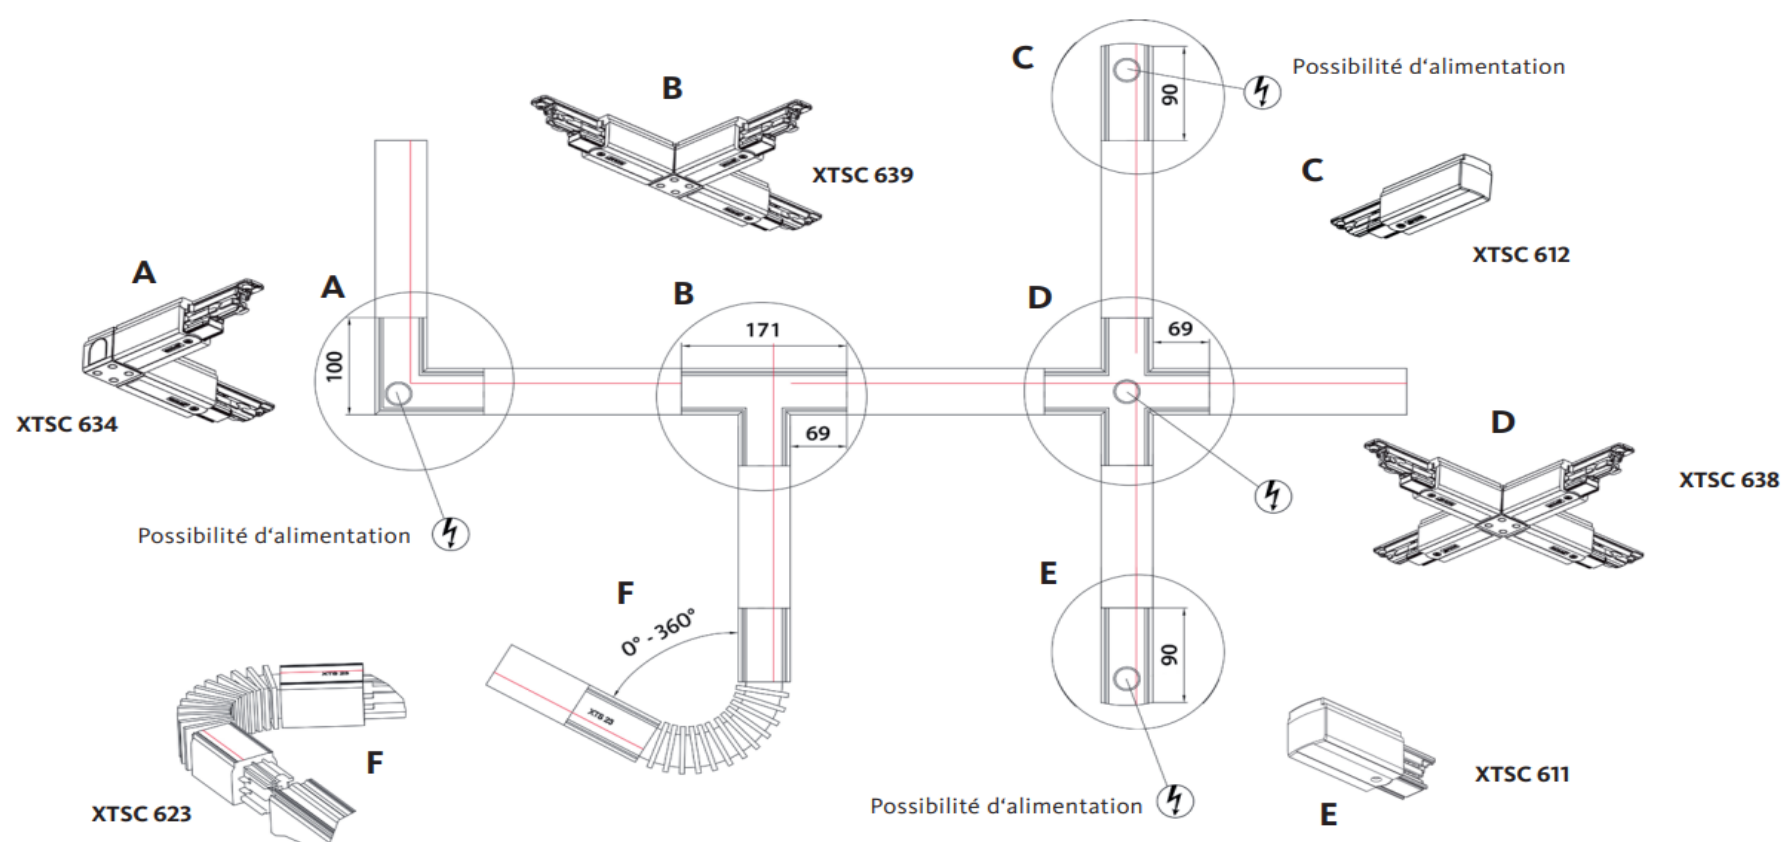

Surface

Type de commande

Composantes

Marques de contrôle