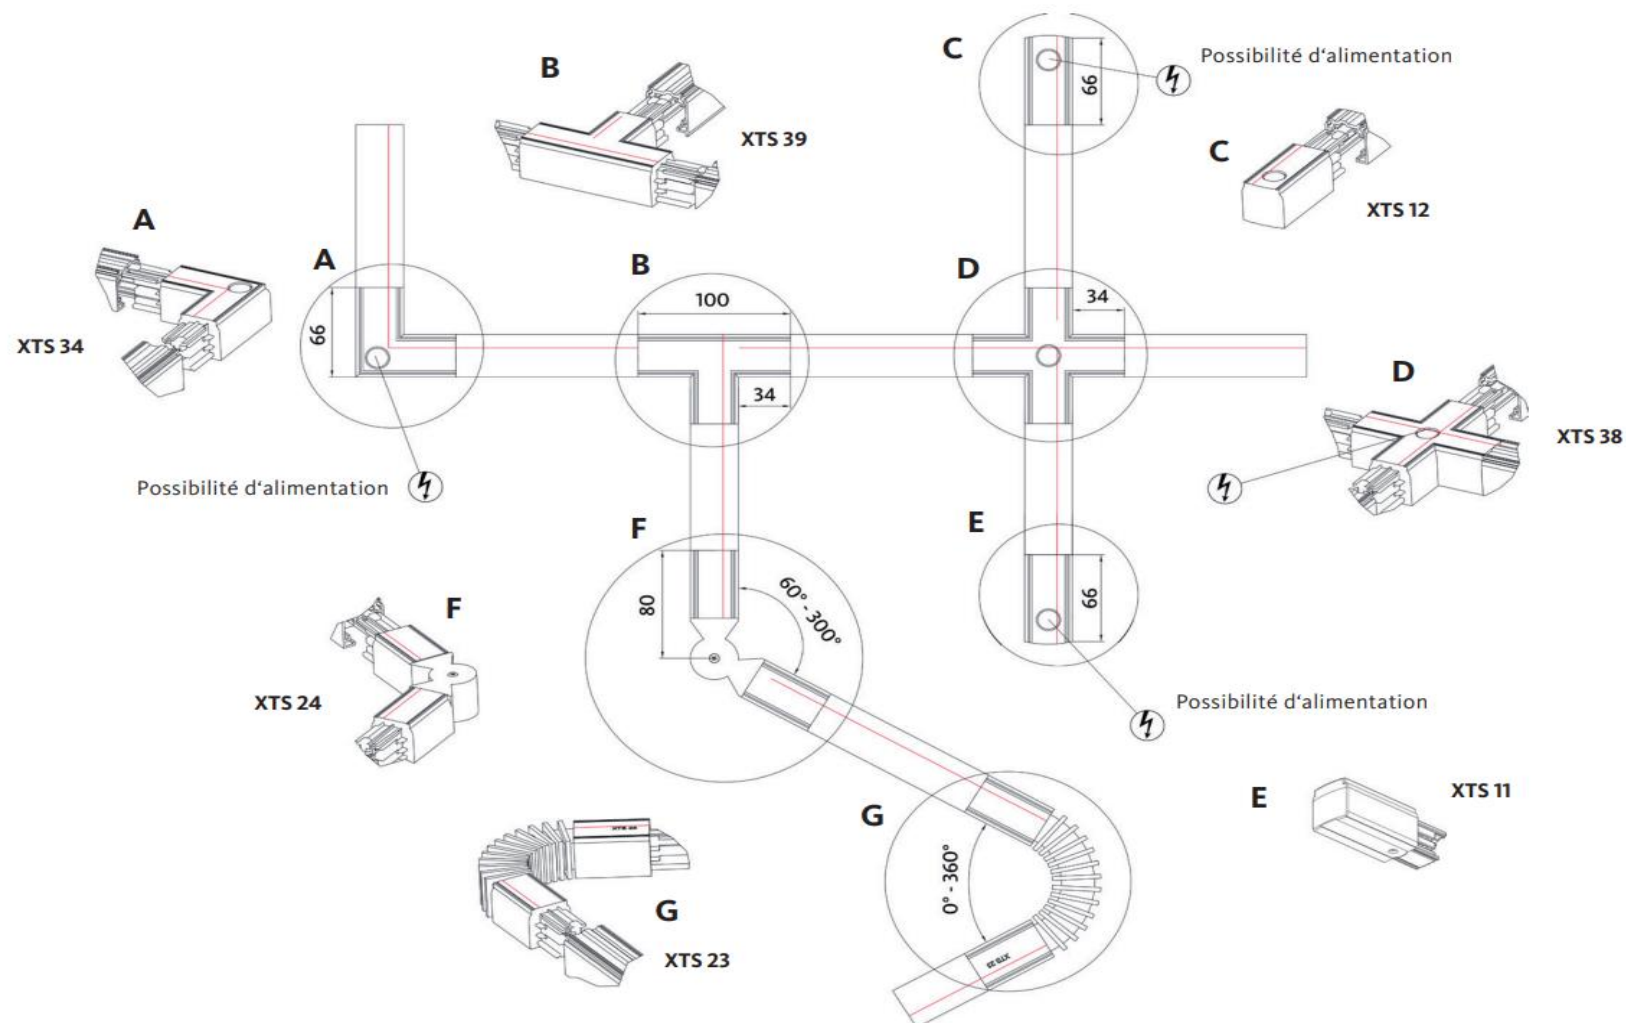

RAILS TRIPHASÉS

oktalite

Type de luminaire

Fixation

Longueur

Couleur

Raccordement

3-PH système global

en saillie / encastré / suspendu

1000 mm, 2000 mm, 3000 mm

Blanc, argent/gris, noir

Courant alternatif 230 V = max. 3600 W

Courant triphasé 400 V = max. 3 x 3600 W

= 10.800 W avec protection par fusible de chacune des 3 phases

Surface

Type de commande

Composantes

Rail conducteur

Alimentation

Raccord

Fixation

Accessoires

Marques de contrôle

Toutes les données techniques ainsi que les indications de poids et dimensions ont été élaborées avec soin. Sous réserve d'erreurs. Toutes les dimensions en mm · Les images des produits servent comme des exemples et pourraient dévier de l'original · Nous nous réservons le droit d'apporter des modifications en fonction du progrès technique · Oktalite Lichttechnik GmbH · Mathias-Brüggen-Str. 73 · 50829 Cologne · T +49 221 59767-0 · F +49 221 59767-40 · mail@oktalite.com · www.oktalite.com – 08.06.2022