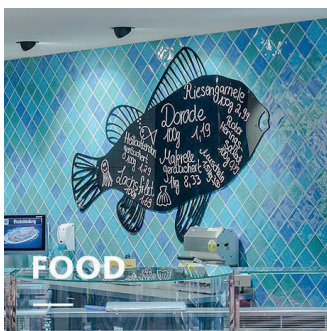

CANILO

OPBOUWSPOTS

De CANILO kenmerkt zich door een klassiek, elegant design en biedt een bijzonder element ter ondersteuning van de corporate identity van de klant: de lip aan de zijkant kan qua kleur individueel worden aangepast. De dieper liggende reflector met geïntegreerde afschermring biedt een optimaal zichtcomfort. Hierbij staat de aanbouwsput voor veel vermogen en efficiëntie.

Compact design

De verzorgingseenheid is in de armatuur geïntegreerd. Geen afzonderlijke driverbehuizing, focus ligt op waren

Elegant design

Klassiek design met elegantie proporties - CANILA sluit perfect aan op elk shopdesign

Goed beschermd

Optionele glazen afdekking ter bescherming tegen vuil

Hoog zichtcomfort

Designelement afschermring in zwart biedt een extreem hoog zichtcomfort