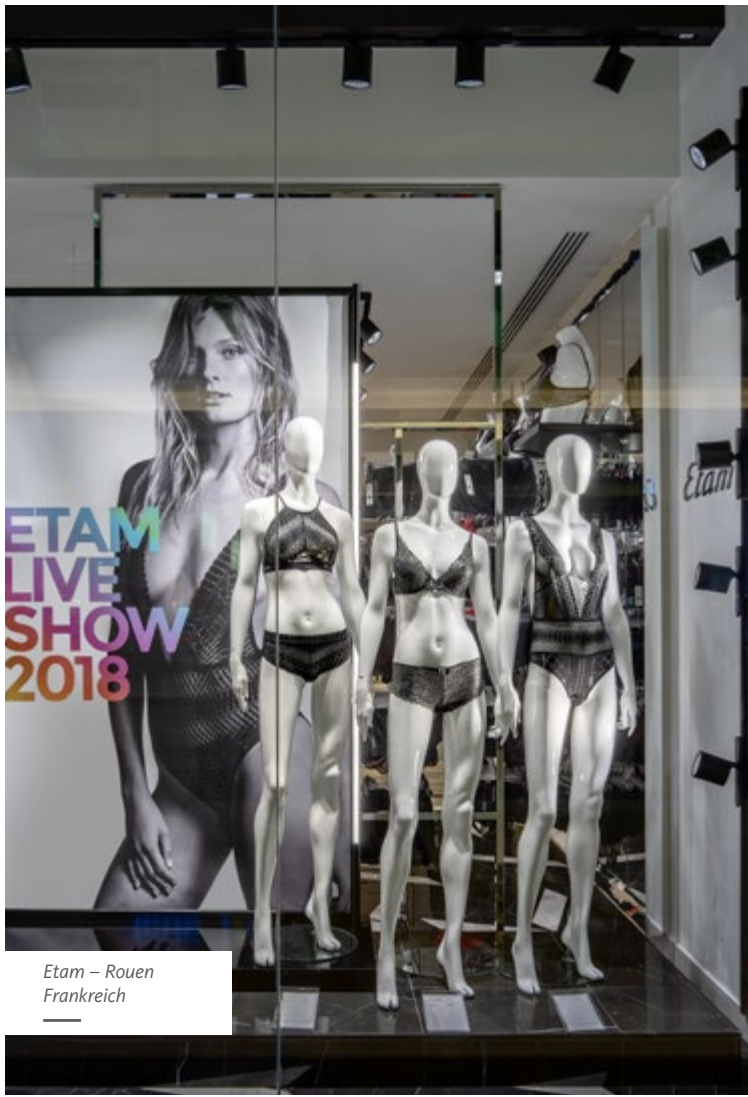

Etam – Rouen
Frankreich