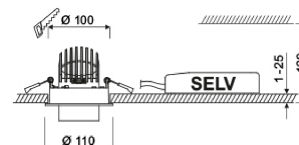

\* BF = Brilliant Food

Alle technische gegevens alsook de gewichten en afmetingen zijn zorgvuldig bepaald. Zet fouten voorbehouden. Alle maten in mm · LED gegevens levensduur: L80/B10 bij omgevingstemperatuur (ta) 25°C. Opgegeven levensduur 50.000h. Voor de lichtstroom en efficiëntie geldt een tolerantie +/- 10% Min CRI Ra: >80 / >90· Eventuele kleurafwijkingen op de afdruk zijn mogelijk · Wijzigingen ten behoeve van de vooruitgang voorbehouden. In onze downloadzone vindt u documentatie over de Single Lighting Regulation (SLR). · Oktalite Lichttechnik GmbH · Mathias-Brüggen-Str. 73 · 50829 Keulen · T 49 221 59767-0 · F 49 221 59767-40 · mail@oktalite.com · www.oktalite.com · 2023-05-15