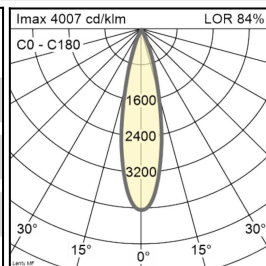

Stralingshoek

Medium Flood

Afdekglas

LOR

Lenty - MF			
Höhe [m]	Kegel Ø [cm]	E(0°) [lx/klm]	E(C0) [lx/klm]
1	43	4007	1873
2	86	1002	468
3	130	445	208