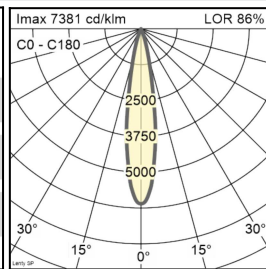

Efficient White: R<sub>9</sub> = 75, R<sub>r</sub> = 91, R<sub>g</sub> = 102

Brilliant Colour: R<sub>9</sub> = 94, R<sub>r</sub> = 95, R<sub>g</sub> = 104

Alle technische gegevens alsook de gewichten en afmetingen zijn zorgvuldig bepaald. Zet fouten voorbehouden. Alle maten in mm · LED gegevens levensduur: L80/B10 bij omgevingstemperatuur (ta) 25°C. Opgegeven levensduur 50.000h. Voor de lichtstroom en efficiëntie geldt een tolerantie +/- 10% Min CRI Ra: >80 / >90· Eventuele kleurafwijkingen op de afdruk zijn mogelijk · Wijzigingen ten behoeve van de vooruitgang voorbehouden. In onze downloadzone vindt u documentatie over de Single Lighting Regulation (SLR). · Oktalite Lichttechnik GmbH · Mathias-Brüggen-Str. 73 · 50829 Keulen · T 49 221 59767-0 · F 49 221 59767-40 · mail@oktalite.com · www.oktalite.com · 2023-05-15

# oktalite

Optiek

lensoptiek

Type

Optiek geïntegreerd

### Spot

Afdekglas

LOR

Lenty - SP			
Höhe [m]	Kegel Ø [cm]	E(0°) [lx/klm]	E(C0) [lx/klm]
1	32	7381	3575
2	64	1845	894
3	96	820	397

geen

86 %