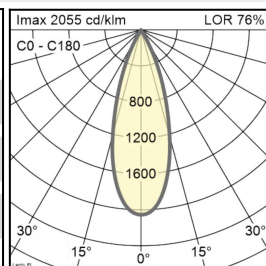

Stralingshoek

Flood

Afdekglas

LOR

Lenty - FL			
Höhe [m]	Kegel Ø [cm]	E(0°) [lx/klm]	E(C0) [lx/klm]
1	61	2055	906
2	122	514	227
3	182	228	101