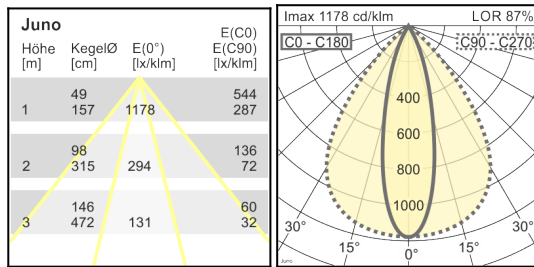

Efficient White: R₉ = 75, R_r = 91, R_g = 102

Brilliant Colour: R₉ = 94, R_r = 95, R_g = 104

Alle technische gegevens alsook de gewichten en afmetingen zijn zorgvuldig bepaald. Zet fouten voorbehouden. Alle maten in mm · LED gegevens levensduur: L80/B10 bij omgevingstemperatuur (ta) 25°C. Opgegeven levensduur 50.000h. Voor de lichtstroom en efficiëntie geldt een tolerantie +/- 10% Min CRI Ra: >80 / >90. Eventuele kleurafwijkingen op de afdruk zijn mogelijk · Wijzigingen ten behoeve van de vooruitgang voorbehouden. In onze downloadzone vindt u documentatie over de Single Lighting Regulation (SLR). · Oktalite Lichttechnik GmbH · Mathias-Brüggen-Str. 73 · 50829 Keulen · T 49 221 59767-0 · F 49 221 59767-40 · mail@oktalite.com · www.oktalite.com · 2023-11-23

Optiek Juno - LED^{IQ} BLE

oktalite

Optiek

Vrije vorm lens

Type

Optiek geïntegreerd

Stralingshoek

Ovale lichtverdeling

Afdekglas

LOR

geen

87 %

Alle technische gegevens alsook de gewichten en afmetingen zijn zorgvuldig bepaald. Zet fouten voorbehouden. Alle maten in mm · LED gegevens levensduur: L80/B10 bij omgevingstemperatuur (ta) 25°C. Opgegeven levensduur 50.000h. Voor de lichtstroom en efficiëntie geldt een tolerantie +/- 10% Min CRI Ra: >80 / >90· Eventuele kleurafwijkingen op de afdruk zijn mogelijk · Wijzigingen ten behoeve van de vooruitgang voorbehouden. In onze downloadzone vindt u documentatie over de Single Lighting Regulation (SLR). · Oktalite Lichttechnik GmbH · Mathias-Brüggen-Str. 73 · 50829 Keulen · T 49 221 59767-0 · F 49 221 59767-40 · mail@oktalite.com · www.oktalite.com · 2023-11-23