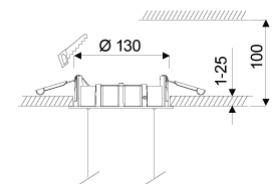

www.oktalite.com/juno-p

Armatuurtype	Pendelarmatur
Toepassingsgebied	Decoratieve verlichting
Actieradius	stijf
Bevestiging	3P Spanningsrail, inbouw (Ø 130mm), opbouw
Plafonddikte	1 - 25 mm
Lichttechniek	LED^{IQ} BLE
LED lichtstroomklasse	3000 lm - 4000 lm
Lichtkleur wit	2700 K, 3000 K, 3000 K - Efficient White, 3000 K - Brilliant Colour, 3500 K, 4000 K
Lichtkleur Food*	BF
Coeling	passief
Voedingsmodule	BLE-Driver separaat / geïntegreerd
Armatuurkleur	RAL 9005 diepzwart RAL 9006 witaluminium RAL 9016 verkeerswit Speciale kleuren op aanvraag
Afwerking	Poedercoating met structuur
Pendellengte	1500mm, 3000mm
Nominale spanning	220 - 240 V, 50/60Hz
Lichtsturing	Bluetooth Low Energy
Installatie	Aanbevolen voor modernisering of nieuwe installatie. In een BLE-netwerk kunnen tot wel 127 armaturen gekoppeld worden. Een stabiele Bluetooth-verbinding is afhankelijk van de lokale omstandigheden. Bij dit armatuurtype bedraagt het tot maximaal 25m (inbouw) / 7,5m (opbouw).
Gewicht	ca. 2,2 kg