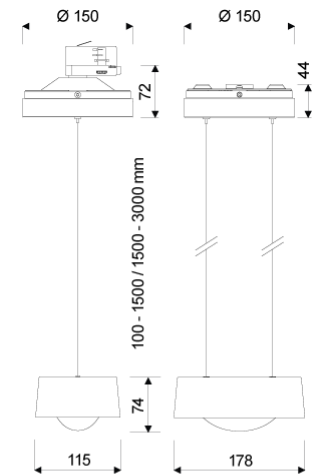

www.oktalite.com/juno-p

Armatuurtype	Pendelarmatur
Toepassingsgebied	Decoratieve verlichting
Actieradius	stijf
Bevestiging	3P Spanningsrail, inbouw (Ø 130mm), opbouw
Plafonddikte	1 - 25 mm
Lichttechniek	LED^{IQ} BLE
LED lichtstroomklasse	3000 lm - 4000 lm
Lichtkleur wit	2700 K, 3000 K, 3000 K - Efficient White, 3000 K - Brilliant Colour, 3500 K, 4000 K
Lichtkleur Food*	BF
Coeling	passief
Voedingsmodule	BLE-Driver separaat / geïntegreerd
Armatuurkleur	RAL 9005 diepzwart RAL 9006 witaluminium RAL 9016 verkeerswit Speciale kleuren op aanvraag
Afwerking	Poedercoating met structuur
Pendellengte	1500mm, 3000mm
Nominale spanning	220 - 240 V, 50/60Hz
Lichtsturing	Bluetooth Low Energy
Installatie	Aanbevolen voor modernisering of nieuwe installatie. In een BLE-netwerk kunnen tot wel 127 armaturen gekoppeld worden. Een stabiele Bluetooth-verbinding is afhankelijk van de lokale omstandigheden. Bij dit armatuurtype bedraagt het tot maximaal 25m (inbouw) / 7,5m (opbouw).
Gewicht	ca. 2,2 kg