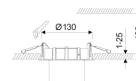

Armatuurbehuizing - LED^{IQ} BLE

JUNO

oktalite

Bevestiging inbouw H14 (Ø 130mm)
Voedingsmodule separaat

LED lichtstroomklasse	Lichtkleur	CRI R_a	Systeemlichtstroom*	Systeemvermogen	Pendellengte	Bestelnummer		
						wit	zilver	zwart
3000 lm	3000 K - Brilliant Colour	> 95	2810 lm	34 W	1500mm	10235208	10235209	10235210
4000 lm	2700 K	> 80	3620 lm	30 W	1500mm	10232130	10232131	10232132
4000 lm	3000 K	> 80	3720 lm	30 W	1500mm	10232136	10232137	10232138
4000 lm	3000 K - Efficient White	> 90	3785 lm	36 W	1500mm	10232142	10232143	10232144
4000 lm	3500 K	> 80	3795 lm	30 W	1500mm	10232148	10232149	10232150
4000 lm	4000 K	> 80	3920 lm	30 W	1500mm	10232154	10232155	10232156
3000 lm	BF	> 95	2790 lm	32 W	1500mm	10232160	10232161	10232162

Alle technische gegevens alsook de gewichten en afmetingen zijn zorgvuldig bepaald. Zet fouten voorbehouden. Alle maten in mm · LED gegevens levensduur: L80/B10 bij omgevingstemperatuur (ta) 25°C. Opgegeven levensduur 50.000h. Voor de lichtstroom en efficiëntie geldt een tolerantie +/- 10% Min CRI Ra: >80 / >90· Eventuele kleurafwijkingen op de afdruk zijn mogelijk · Wijzigingen ten behoeve van de vooruitgang voorbehouden. In onze downloadzone vindt u documentatie over de Single Lighting Regulation (SLR). · Oktalite Lichttechnik GmbH · Mathias-Brüggen-Str. 73 · 50829 Keulen · T 49 221 59767-0 · F 49 221 59767-40 · mail@oktalite.com · www.oktalite.com · 2023-11-23