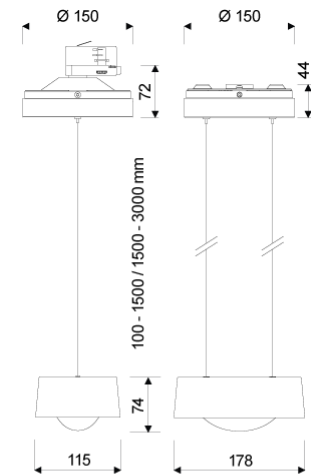

JUNO

oktalite

www.oktalite.com/juno-p

Armatuurtype	Pendelarmatur
Toepassingsgebied	Decoratieve verlichting
Actieradius	stijf
Bevestiging	3P Spanningsrail Typ Global DALI, inbouw (Ø 130mm), opbouw
Plafonddikte	1 - 25 mm
Lichttechniek	LED^{IQ} DALI
LED lichtstroomklasse	3000 lm - 4000 lm
Lichtkleur wit	2700 K, 3000 K, 3000 K - Efficient White, 3000 K - Brilliant Colour, 3500 K, 4000 K
Lichtkleur Food*	BF
Coeling	passief
Voedingsmodule	DALI Driver separaat / geïntegreerd
Armatuurkleur	RAL 9005 diepzwart RAL 9006 witaluminium RAL 9016 verkeerswit Speciale kleuren op aanvraag
Afwerking	Poedercoating met structuur
Pendellengte	1500mm, 3000mm
Nominale spanning	220 - 240 V, 50/60Hz
Lichtsturing	DALI DT6
Installatie	Aanbevolen voor nieuwe installatie.
Gewicht	ca. 2,2 kg