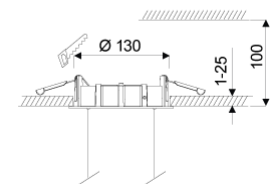

JUNO

oktalite

www.oktalite.com/juno-p

Armatuurtype	Pendelarmatur
Toepassingsgebied	Decoratieve verlichting
Actieradius	stijf
Bevestiging	3P Spanningsrail Typ Global DALI, inbouw (Ø 130mm), opbouw
Plafonddikte	1 - 25 mm
Lichttechniek	LED^{IQ} DALI
LED lichtstroomklasse	3000 lm - 4000 lm
Lichtkleur wit	2700 K, 3000 K, 3000 K - Efficient White, 3000 K - Brilliant Colour, 3500 K, 4000 K
Lichtkleur Food*	BF
Coeling	passief
Voedingsmodule	DALI Driver separaat / geïntegreerd
Armatuurkleur	RAL 9005 diepzwart RAL 9006 witaluminium RAL 9016 verkeerswit Speciale kleuren op aanvraag
Afwerking	Poedercoating met structuur
Pendellengte	1500mm, 3000mm
Nominale spanning	220 - 240 V, 50/60Hz
Lichtsturing	DALI DT6
Installatie	Aanbevolen voor nieuwe installatie.
Gewicht	ca. 2,2 kg