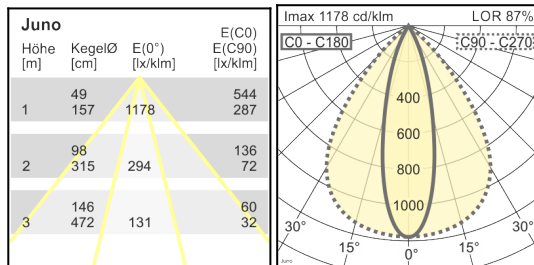

Efficient White: R<sub>9</sub> = 75, R<sub>r</sub> = 91, R<sub>g</sub> = 102

Brilliant Colour: R<sub>9</sub> = 94, R<sub>r</sub> = 95, R<sub>g</sub> = 104

Alle technische gegevens alsook de gewichten en afmetingen zijn zorgvuldig bepaald. Zet fouten voorbehouden. Alle maten in mm · LED gegevens levensduur: L80/B10 bij omgevingstemperatuur (ta) 25°C. Opgegeven levensduur 50.000h. Voor de lichtstroom en efficiëntie geldt een tolerantie +/- 10% Min CRI Ra: >80 / >90. Eventuele kleurafwijkingen op de afdruk zijn mogelijk · Wijzigingen ten behoeve van de vooruitgang voorbehouden. In onze downloadzone vindt u documentatie over de Single Lighting Regulation (SLR). · Oktalite Lichttechnik GmbH · Mathias-Brüggen-Str. 73 · 50829 Keulen · T 49 221 59767-0 · F 49 221 59767-40 · mail@oktalite.com · www.oktalite.com · 2023-11-23

# oktalite

Optiek

Vrije vorm lens

Type

Optiek geïntegreerd

### Ovale lichtverdeling

Afdekglas

LOR

geen

87 %

Alle technische gegevens alsook de gewichten en afmetingen zijn zorgvuldig bepaald. Zet fouten voorbehouden. Alle maten in mm · LED gegevens levensduur: L80/B10 bij omgevingstemperatuur (ta) 25°C. Opgegeven levensduur 50.000h. Voor de lichtstroom en efficiëntie geldt een tolerantie +/- 10% Min CRI Ra: >80 / >90· Eventuele kleurafwijkingen op de afdruk zijn mogelijk · Wijzigingen ten behoeve van de vooruitgang voorbehouden. In onze downloadzone vindt u documentatie over de Single Lighting Regulation (SLR). · Oktalite Lichttechnik GmbH · Mathias-Brüggen-Str. 73 · 50829 Keulen · T 49 221 59767-0 · F 49 221 59767-40 · mail@oktalite.com · www.oktalite.com · 2023-11-23