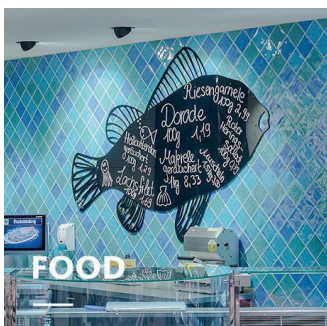

KALO PLUS

PROYECTORES PARA CARRIL

La versión grande del proyector LED para carril KALO, galardonado con el premio de diseño Red Dot 2019, aporta aún más posibilidades a la hora de iluminar espacios. En concreto, KALO PLUS ofrece un potencia luminosa sumamente convincente en espacios de gran altura. En sus áreas de aplicación ideales como el sector de la alimentación, moda o del automóvil triunfa, además, con su diseño sobrio que se integra a la perfección en cualquier establecimiento.

Sin iluminación de techo

Carcasa opaca con aletas de refrigeración situadas en parte en el exterior

Iluminación individual de la mercancía

Cinco reflectores intercambiables sin necesidad de usar herramientas

Alta flexibilidad

Se puede girar 355° e inclinar 180°

Gran variedad LED

A elegir seis tonalidades de luz blanca y tres espectros de luz especiales para la zona de alimentos frescos

Iluminación inteligente

Sistema inteligente de gestión de la iluminación a elegir con cable de control o con control inalámbrico