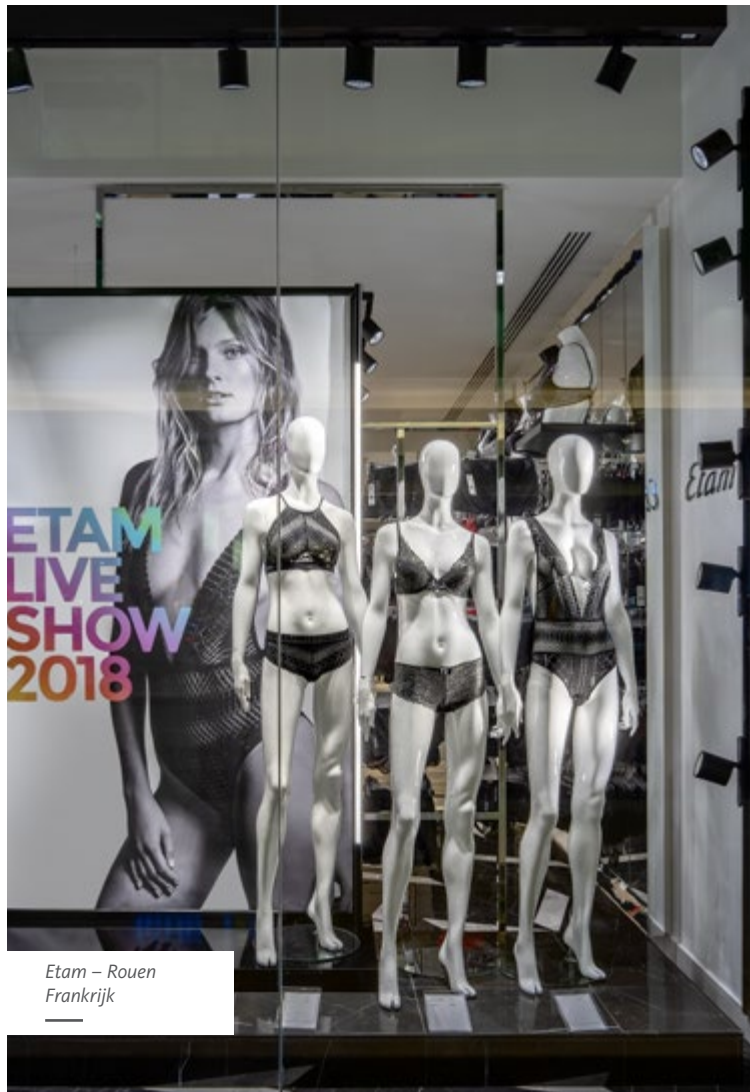

Etam – Rouen
Frankrijk